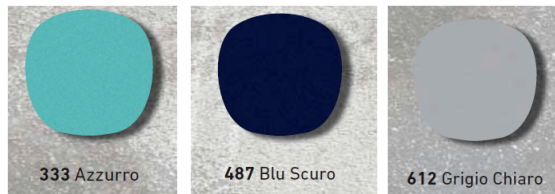

Виробник або продавець залишає за собою право зміни комплектації та цін на автомобілі без попереднього повідомлення.

Забарвлення кузова пастельною фарбою

249 Bianco

479 Blu

551 Arancio

Забарвлення кузова фарбою металік

333 Azzurro

487 Blu Scuro

612 Grigio Chiaro

Тканинна оббивка сидінь

cod. 323

cod. 319