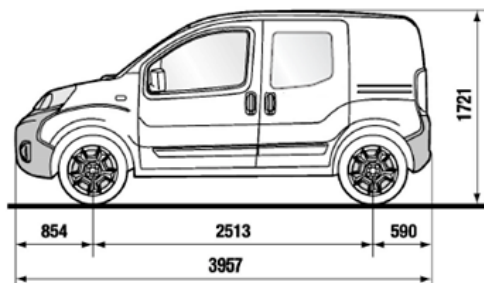

Забарвлення кузова фарбою металік

S - стандартне обладнання, (--) – неможливо, O/грн – опція.

Гарантія на автомобіль – 3 роки або 100 000 км пробігу, на кузов від наскрізної корозії – 8 років (кузов з 2-х сторін оцинкований), на лакофарбове покриття кузова – 3 роки.

Міжсервісний пробіг - 15000 км

* - Цінова пропозиція діє за наявності даних автомобілів на складі імпортера.

Ці дані отримані в ідеальних умовах: без урахування манери водіння, дорожніх, погодних та інших умов, які впливають на витрату пального. Реальна витрата пального може відрізнятись від зазначеної і визначається лише експериментально.

Представлена вище інформація носить виключно інформаційний характер, і ні за яких обставин не може бути витлумачена інакше.

Даний прайс-лист не являється документом, який підтверджує комплектацію автомобіля.

Виробник або продавець залишає за собою право зміни комплектації та цін на автомобілі без попереднього повідомлення.

Забарвлення кузова пастельною фарбою