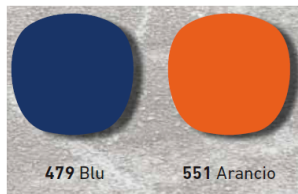

Виробник або продавець залишає за собою право зміни комплектації та цін на автомобілі без попереднього повідомлення.

Забарвлення кузова пастельною фарбою

249 Bianco

479 Blu

551 Arancio

Забарвлення кузова фарбою металік