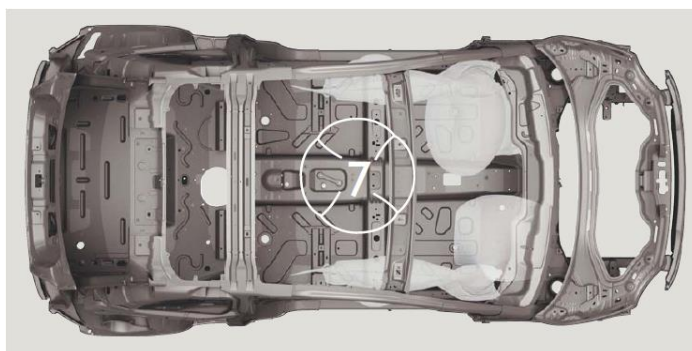

Подушки безпеки 7 шт